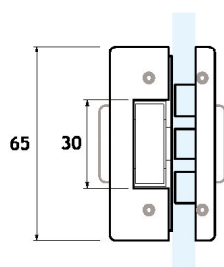

GL08B

Serratura orizzontale con scrocco per porte in battuta
Fornita senza maniglia e cilindro, acquistabili a parte
Reversibile destra sinistra
Copertine realizzate in alluminio

Horizontal spring latch door lock for jamb doors
Handles and cylinder sold separately
Left/right reversible
Covers manufactured in aluminium