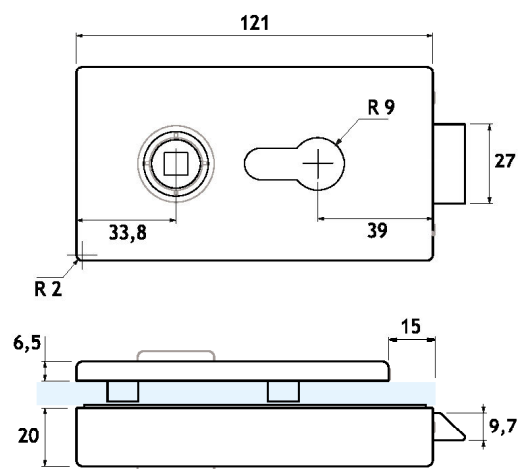

GL08B

Serratura orizzontale con scrocco per porte in battuta
Fornita senza maniglia e cilindro, acquistabili a parte
Reversibile destra sinistra
Copertine realizzate in alluminio

Horizontal spring latch door lock for jamb doors
Handles and cylinder sold separately
Left/right reversible
Covers manufactured in aluminium